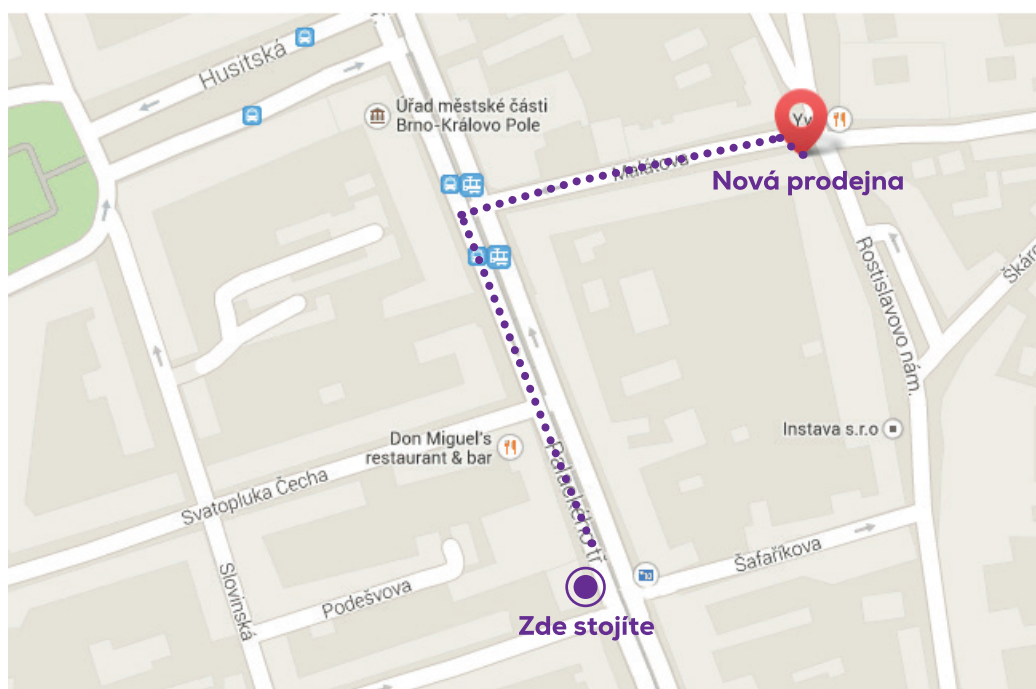

## Adresa:

Malátova 22, 612 00 Brno-Královo Pole

LŮŽKOVINY  
JANEČEK

slevový kód:

**MILUJEMEPEŘÍ**